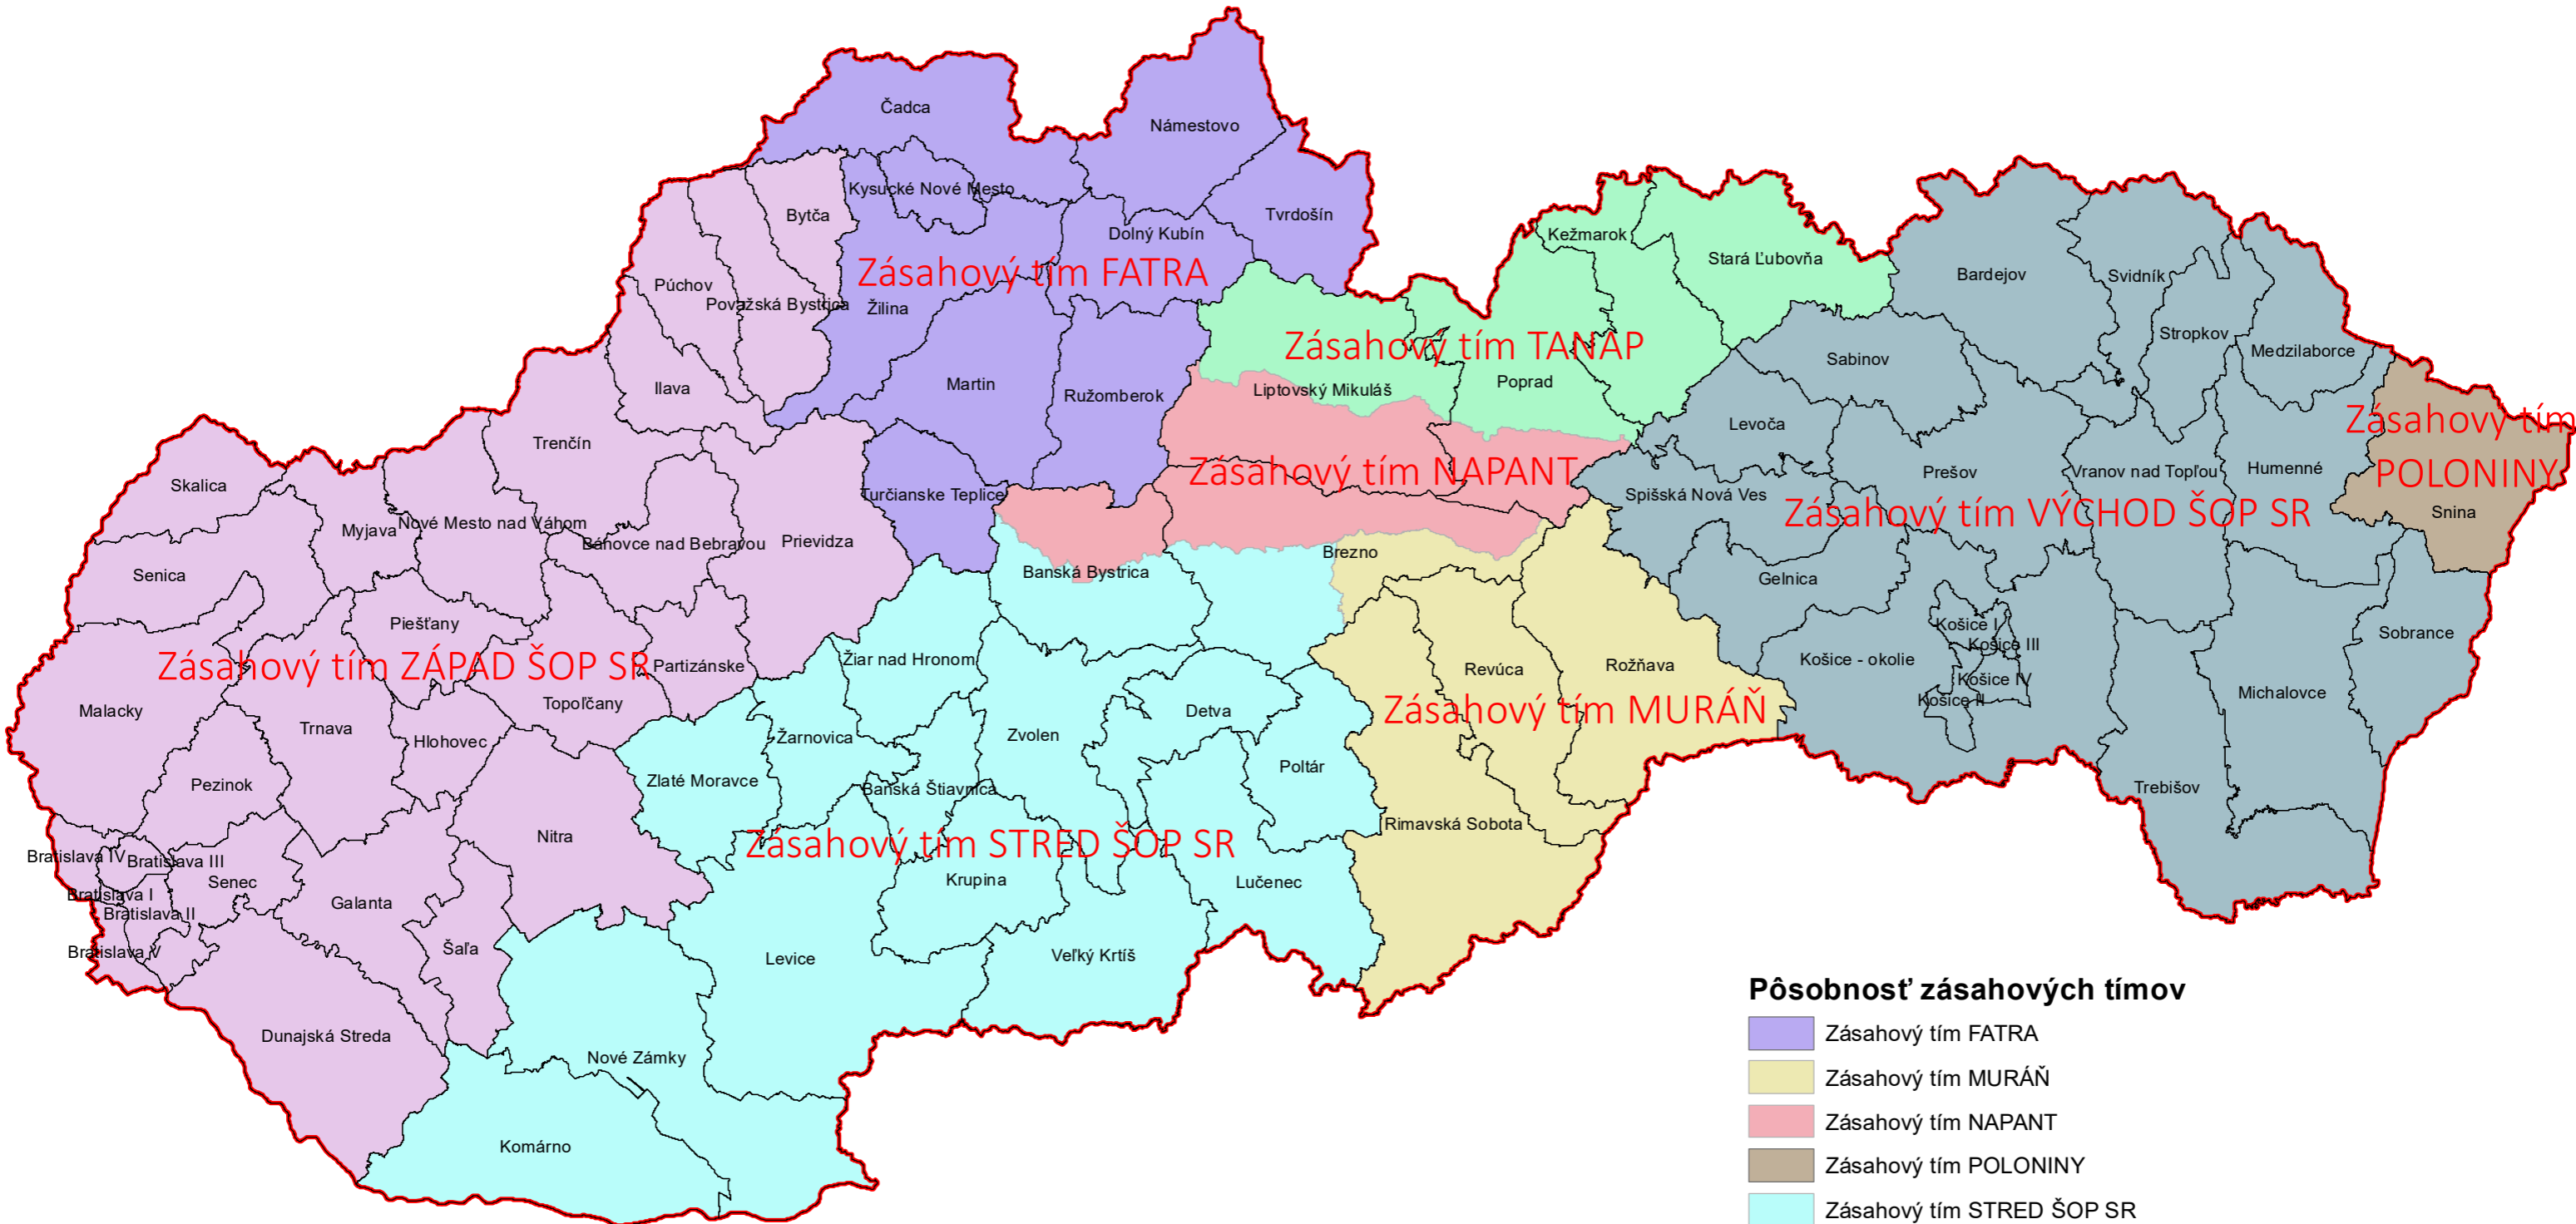

Mapa pôsobnosti jednotlivých Zásahových tímov SR

Pôsobnosť zásahových tímov

- Zásahový tím FATRA
- Zásahový tím MURÁŇ
- Zásahový tím NAPANT
- Zásahový tím POLONINY
- Zásahový tím STRED ŠOP SR
- Zásahový tím TANAP
- Zásahový tím VÝCHOD ŠOP SR
- Zásahový tím ZÁPAD ŠOP SR
- Štátna hranica
- Hranice okresov